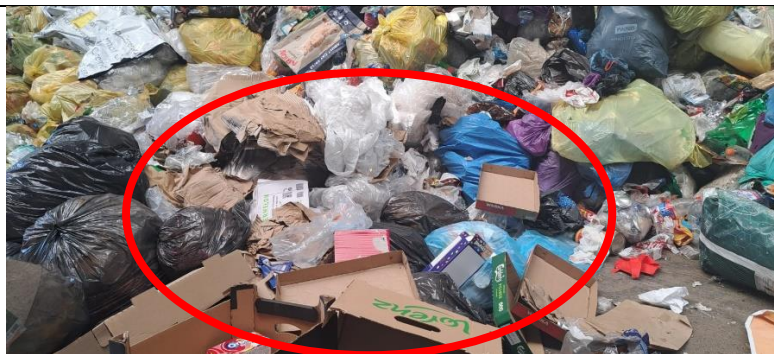

**Odpady
budowlane – folia
poremontowa,
elementy
obudowy**

**Odpady rolnicze
– big bagi,
sznurki;
kartony, materac**

Kartony

**Zabawki,
skrzynki,
części
samochodowe**